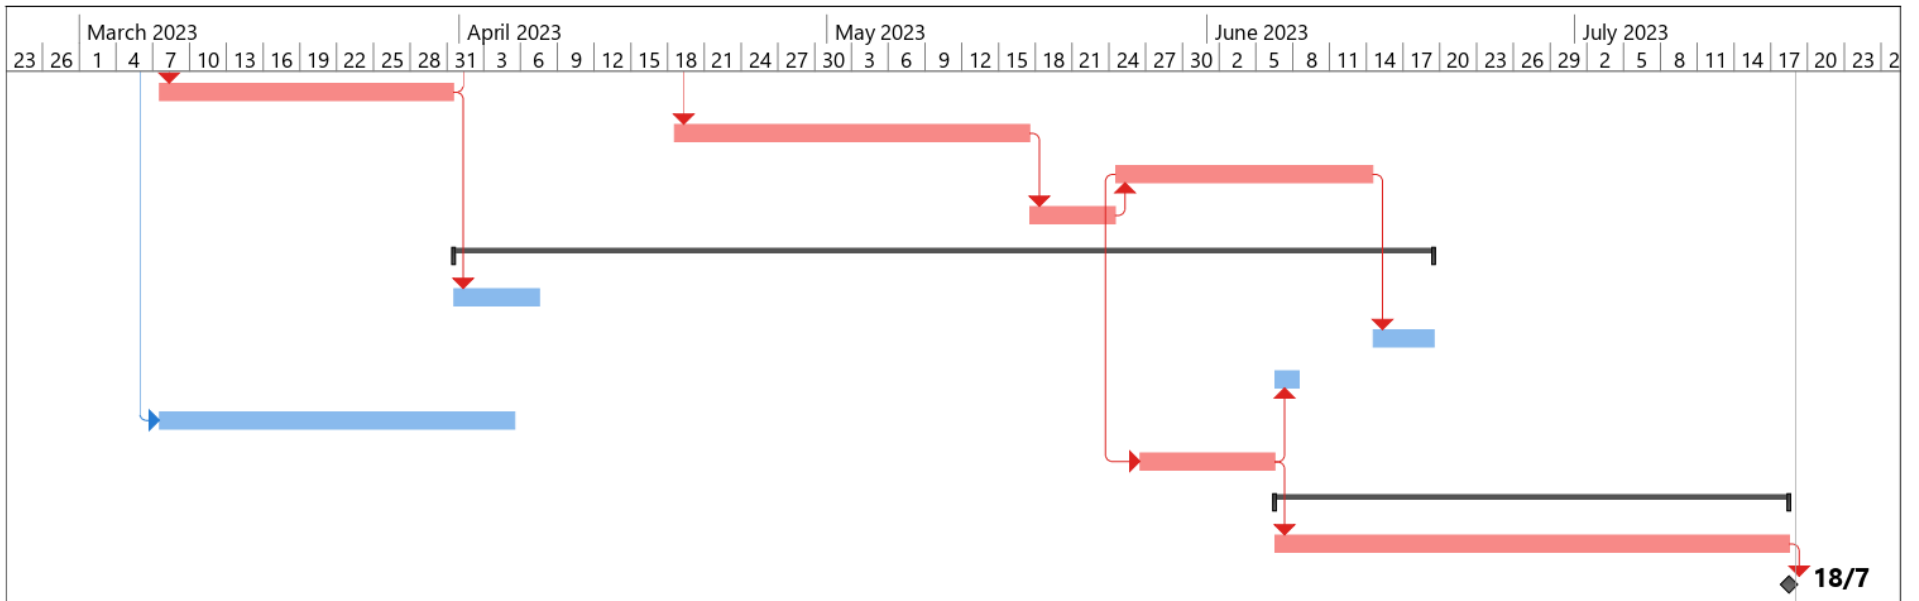

ID	Task Mode	Task Name	Duration	Start	Finish	February 2023														
						24	27	30	2	5	8	11	14	17	20	23				
24		Muro de Bloques	18 days	Tue 7/3/23	Fri 31/3/23															
25		Terminacion de superficies	21 days	Tue 18/4/23	Wed 17/5/23															
26		Ventanas y Puertas	15 days	Wed 24/5/23	Wed 14/6/23															
27		Terminacion de Pisos y Paredes	5 days	Wed 17/5/23	Wed 24/5/23															
28		<b>Instalaciones Electricas</b>	<b>56 days</b>	<b>Fri 31/3/23</b>	<b>Mon 19/6/23</b>															
29		Canalizacion	5 days	Fri 31/3/23	Fri 7/4/23															
30		Alambrado	3 days	Wed 14/6/23	Mon 19/6/23															
31		S/C de Accesorios	2 days	Tue 6/6/23	Thu 8/6/23															
32		Instalaciones Sanitarias	21 days	Tue 7/3/23	Wed 5/4/23															
33		Acabados y pintura	7 days	Fri 26/5/23	Tue 6/6/23															
34		<b>Exterior</b>	<b>30 days</b>	<b>Tue 6/6/23</b>	<b>Tue 18/7/23</b>															
35		Miscelaneos Exteriore	30 days	Tue 6/6/23	Tue 18/7/23															
36		Fin del proyecto	0 days	Tue 18/7/23	Tue 18/7/23															

Project: Cronograma Santana a Date: Mon 23/1/23	Task		Inactive Summary		External Tasks	
	Split		Manual Task		External Milestone	
	Milestone		Duration-only		Deadline	
	Summary		Manual Summary Rollup		Critical	
	Project Summary		Manual Summary		Critical Split	
	Inactive Task		Start-only		Progress	
	Inactive Milestone		Finish-only		Manual Progress	