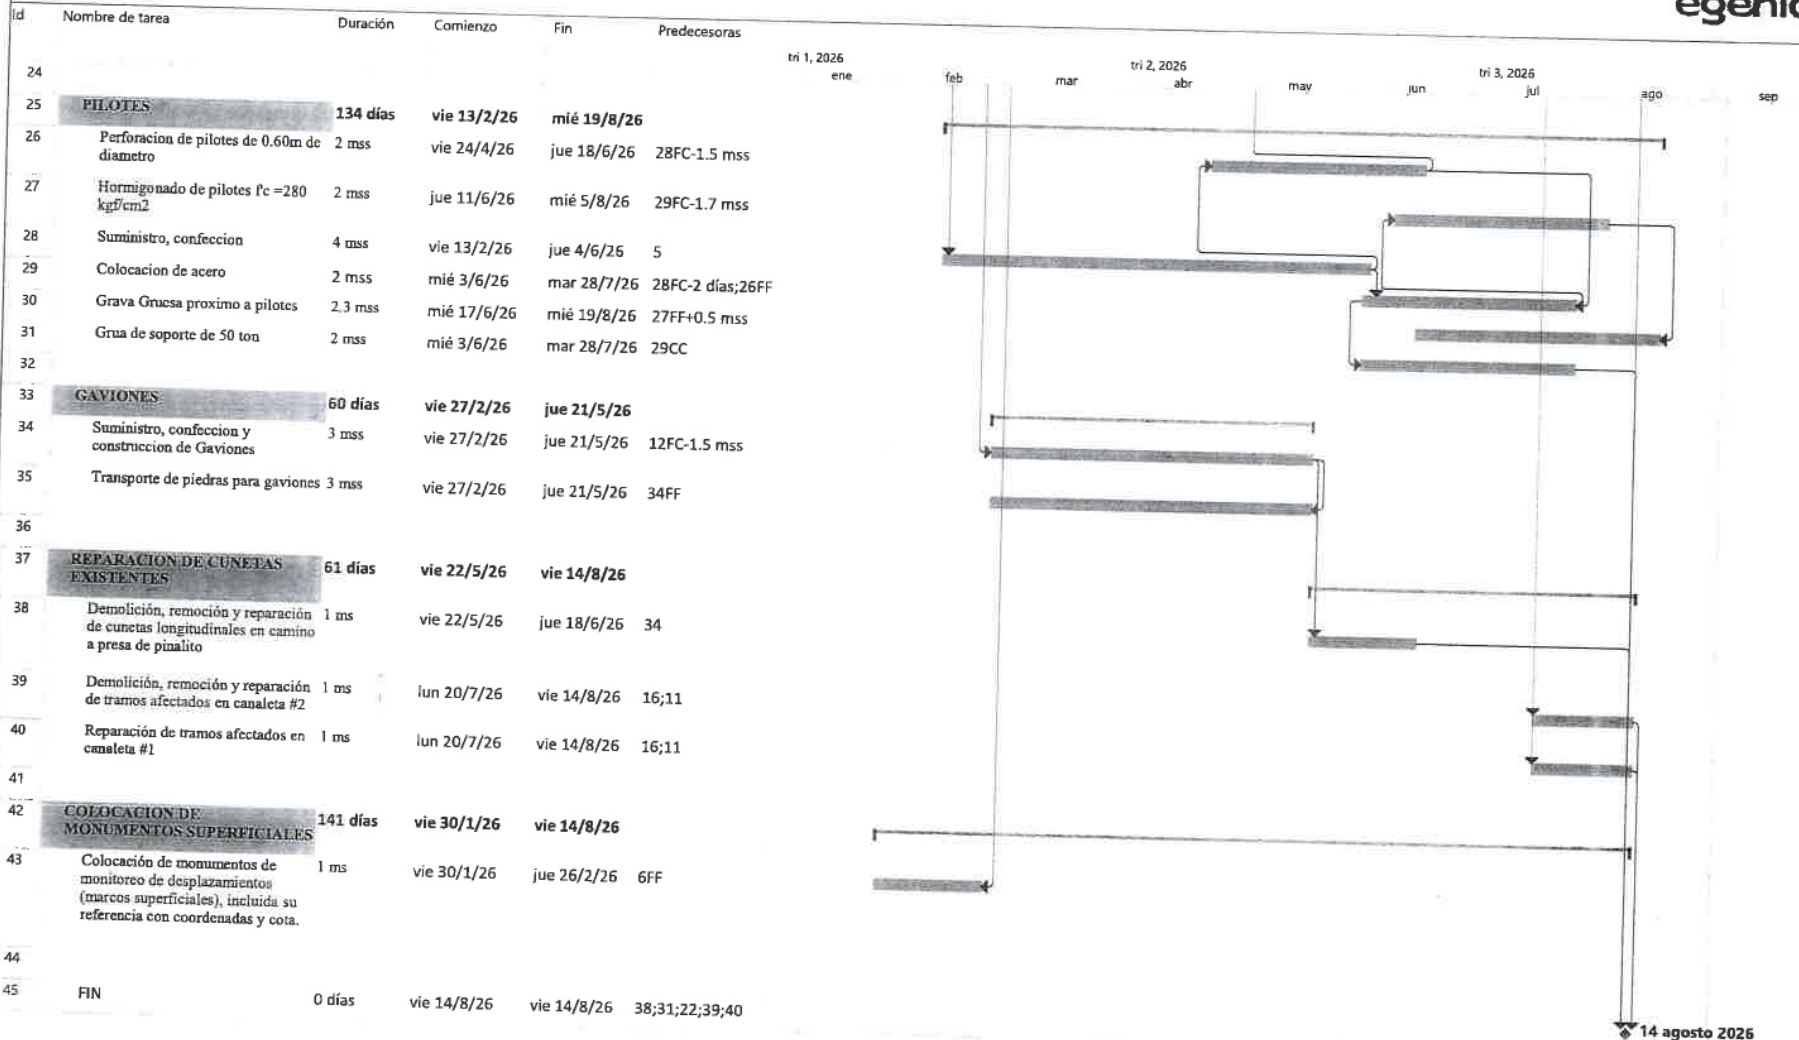

Tarea		Tarea inactiva		Informe de resumen manual		Hito externo		Progreso manual	
División		Hito inactivo		Resumen manual		Fecha límite			
Hito		Resumen inactivo		solo el comienzo		Tareas críticas			
Resumen		Tarea manual		solo fin		División crítica			
Resumen del proyecto		solo duración		Tareas externas		Progreso			

14 agosto 2026

Tarea		Tarea inactiva	Informe de resumen manual		Hito externo		Progreso manual	
División		Hito inactivo	Resumen manual		Fecha límite	↓		
Hito		Resumen inactivo	solo el comienzo	[Tareas críticas			
Resumen		Tarea manual	solo fin]	División crítica			
Resumen del proyecto		solo duracion	Tareas externas		Progreso			