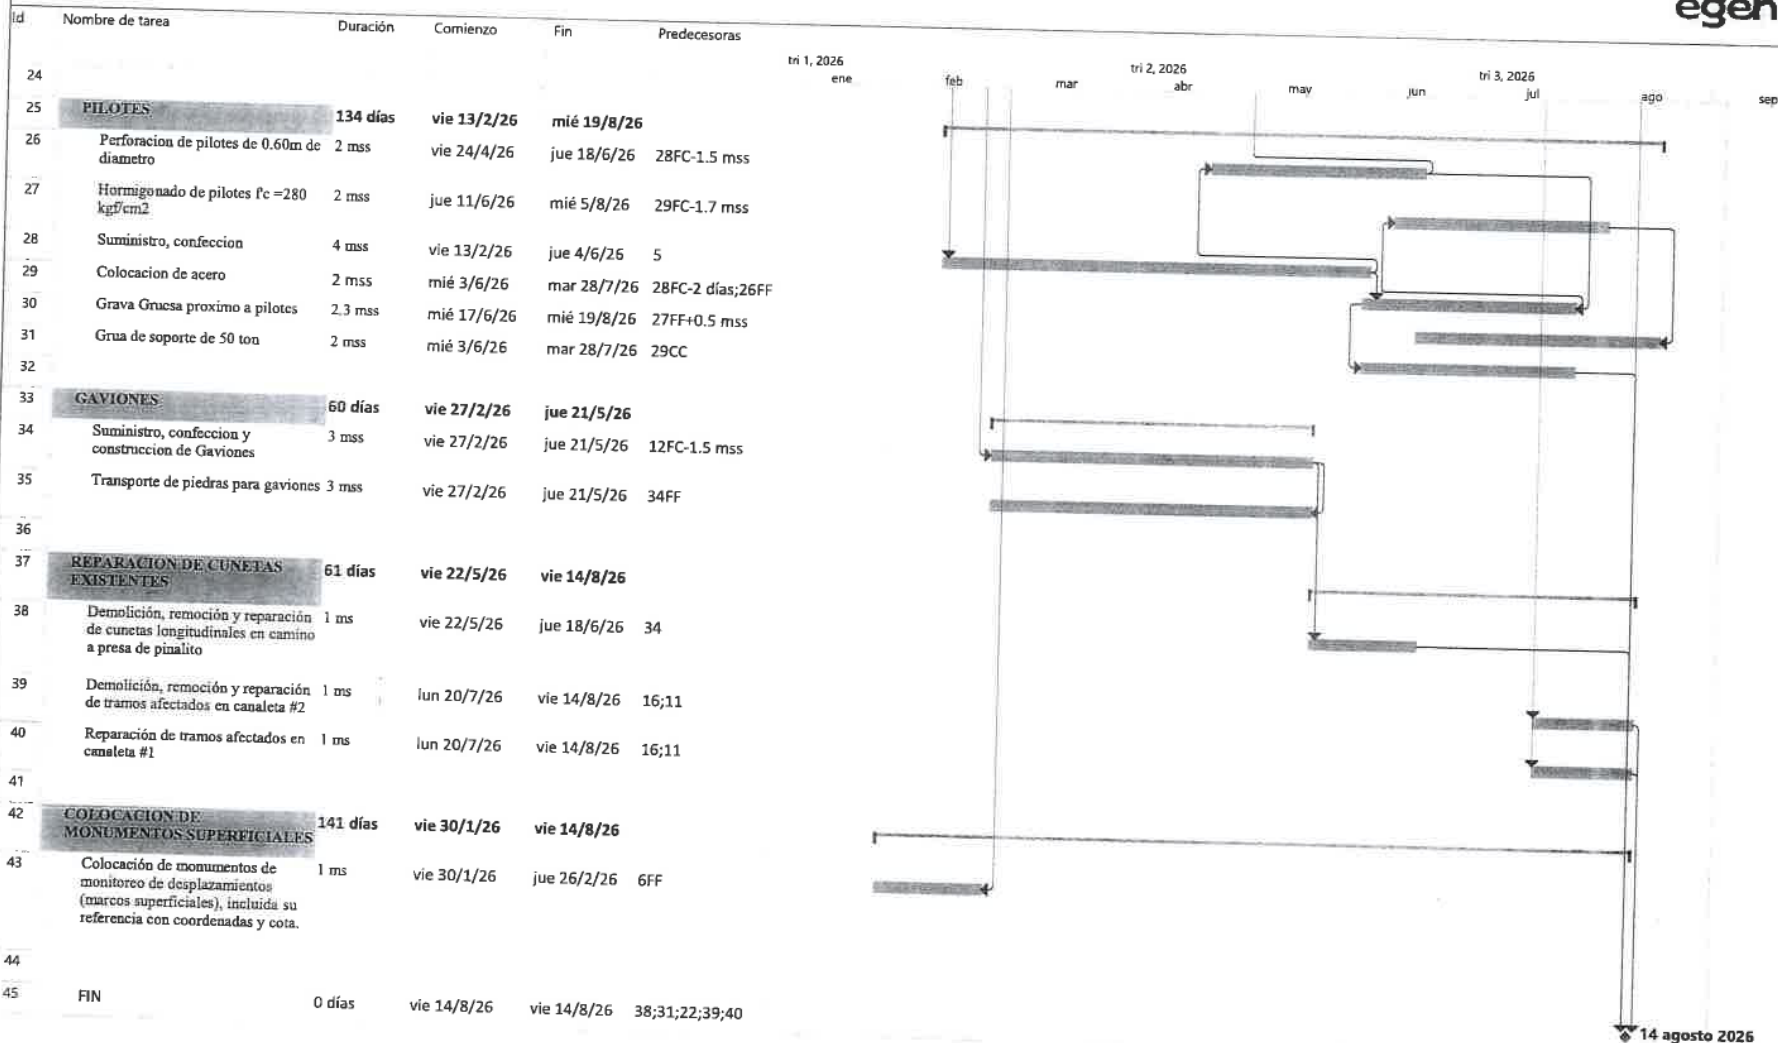

Tarea		Tarea inactiva		Informe de resumen manual		Hito externo		Progreso manual	
División		Hito inactivo		Resumen manual		Fecha límite			
Hito		Resumen inactivo		solo el comienzo		Tareas críticas			
Resumen		Tarea manual		solo fin		División crítica			
Resumen del proyecto		solo duración		Tareas externas		Progreso			

14 agosto 2026

Tarea		Tarea inactiva	Informe de resumen manual		Hito externo		Progreso manual	
División		Hito inactivo	Resumen manual		Fecha límite			
Hito		Resumen inactivo	solo el comienzo		Tareas críticas			
Resumen		Tarea manual	solo fin		División crítica			
Resumen del proyecto		solo duracion	Tareas externas		Progreso			